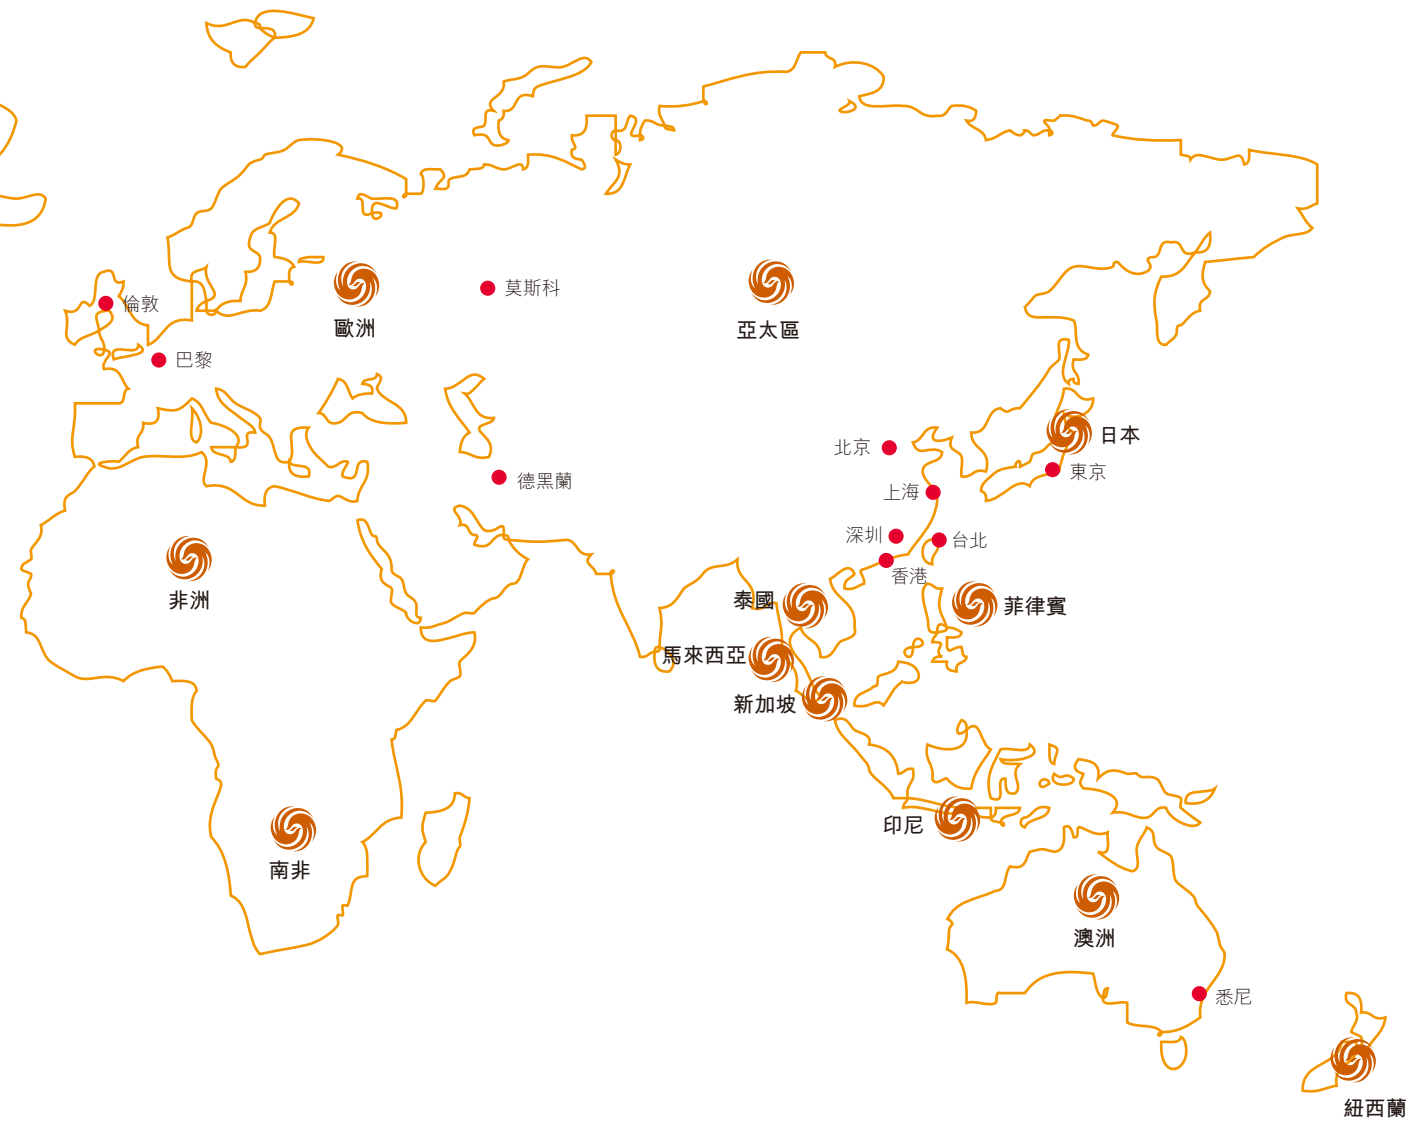

### 紐西蘭

鳳凰衛視通過中華電視網(World TV)系統廣播。

### 非洲

鳳凰衛視歐洲台通過MIH的平台覆蓋38個非洲國家，並通過四達時代的地面電視網路覆蓋包括南非在內的16個非洲國家。鳳凰衛視資訊台通過中興平台覆蓋非洲全境。

### 北美洲

鳳凰衛視美洲台、鳳凰衛視資訊台和鳳凰衛視香港台通過Bell、DirecTV、Dish、Galaxy 3C、AT&T Uverse、CableVision、Comcast、COX、EnTouch、Flow、Hawaiian Telcom、NOVUS、Rogers、San Bruno、Shaw、Spectrum (Charter + Time Warner)、Telus、Verizon FiOS、Windstream、Frontier、蜻蜓電視、麒麟電視、魅力中國、大麥電視、精宇衛視、TVBI、亞馬遜、Contentport、Phoenix – USPhoenix – Contentport等衛星電視、有線電視、網絡電視、OTT以及移動平台覆蓋北美洲。

### 歐洲

鳳凰衛視歐洲台及鳳凰衛視資訊台通過Astra 2G和Eutelsat 9A廣播，成功進入SKY、Free、Orange、Vodafone Kabel Deutschland GmbH (VfKD)、Telekom Deutschland、MEO、Telefonica等歐洲國家主流有線電視及IPTV網絡。

建基全球

-  鳳凰衛視中文台
-  鳳凰衛視資訊台
-  鳳凰衛視香港台
-  鳳凰衛視歐洲台
-  鳳凰衛視美洲台
-  鳳凰衛視電影台