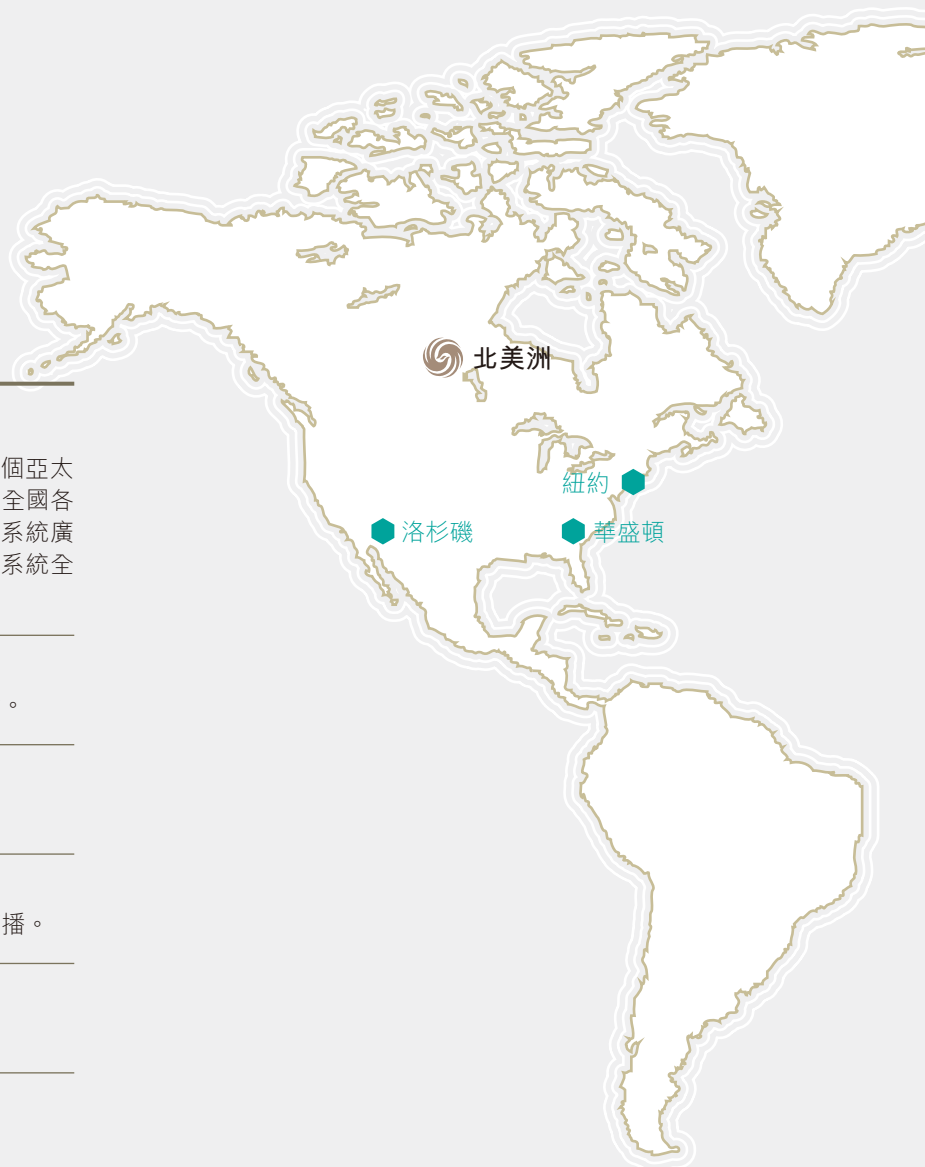

建基全球

亞太區

作為一個衛星頻道，鳳凰衛視透過亞衛七號覆蓋整個亞太地區。在中國大陸，鳳凰衛視通過亞太6號衛星進入全國各地有線網絡系統。在香港，鳳凰衛視透過所有主要系統廣播。在其他國家及地區，鳳凰衛視亦透過當地有線系統全頻落地。

馬來西亞

鳳凰衛視通過Astro，以直接到戶(DTH)方式全頻廣播。

新加坡

鳳凰衛視通過星和視界(StarHub)系統廣播。

印尼

鳳凰衛視通過First Media、Skynindo及Big TV系統廣播。

泰國

鳳凰衛視通過True Visions系統廣播。

菲律賓

鳳凰衛視通過SKY Cable系統廣播。

日本

鳳凰衛視通過大富系統廣播。

澳洲

鳳凰衛視經Jade Interactive系統傳送，亦可從亞衛七號接收。

紐西蘭

鳳凰衛視通過中華電視網(World TV)系統廣播。

非洲

鳳凰衛視歐洲台通過MIH的平台覆蓋38個非洲國家，並通過四達時代的地面電視網路覆蓋包括南非在內的11個非洲國家。鳳凰衛視資訊台通過中興平台覆蓋非洲全境。

北美洲

鳳凰衛視美洲台，鳳凰衛視資訊台及鳳凰衛視香港台由Galaxy 3C、Anik F3、DirecTV及EchoStar透過衛星廣播及北美最大IPTV平台麒麟電視廣播。鳳凰衛視美洲台亦可透過紐約的Time Warner、舊金山的Comcast、洛杉磯的Charter、多倫多地區的Rogers及溫哥華地區的Shaw及NOVAS有線電視系統接收。