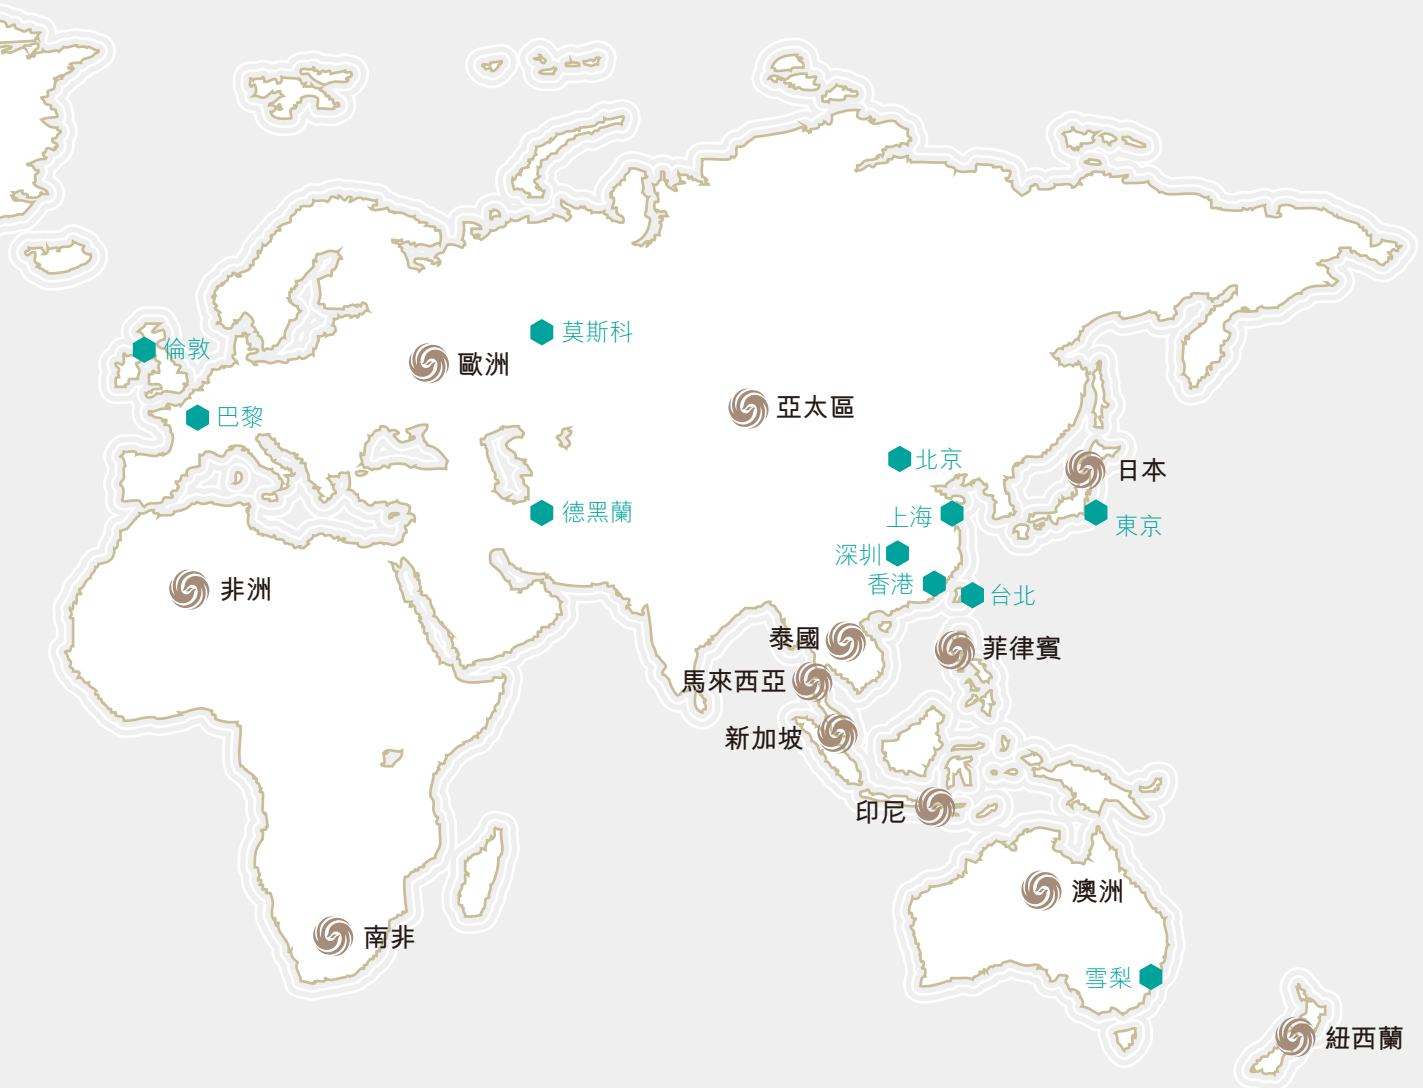

建基全球

亞太區

作為一個衛星頻道，鳳凰衛視透過亞衛七號覆蓋整個亞太地區。在中國大陸，鳳凰衛視通過亞太6號衛星進入全國各地有線網絡系統。在香港，鳳凰衛視透過所有主要系統廣播。在其他國家及地區，鳳凰衛視亦透過當地有線系統全頻落地。

馬來西亞

鳳凰衛視通過Astro，以直接到戶(DTH)方式全頻廣播。

新加坡

鳳凰衛視通過星和視界(StarHub)系統廣播。

印尼

鳳凰衛視通過First Media、Skynindo及Big TV系統廣播。

泰國

鳳凰衛視通過True Visions系統廣播。

菲律賓

鳳凰衛視通過SKY Cable系統廣播。

日本

鳳凰衛視通過大富系統廣播。

澳洲

鳳凰衛視經Jade Interactive系統傳送，亦可從亞衛七號接收。

紐西蘭

鳳凰衛視通過中華電視網(World TV)系統廣播。

非洲

鳳凰衛視歐洲台通過MIH的平台覆蓋38個非洲國家，並通過四達時代的地面電視網路覆蓋包括南非在內的11個非洲國家。鳳凰衛視資訊台通過中興平台覆蓋非洲全境。

北美洲

鳳凰衛視美洲台，鳳凰衛視資訊台及鳳凰衛視香港台由Galaxy 3C、Anik F3、DirecTV及EchoStar透過衛星廣播及北美最大IPTV平台麒麟電視廣播。鳳凰衛視美洲台亦可透過紐約的Time Warner、舊金山的Comcast、洛杉磯的Charter、多倫多地區的Rogers及溫哥華地區的Shaw及NOVAS有線電視系統接收。

歐洲

鳳凰衛視歐洲台成功進入歐洲的主流衛星電視網Sky Digital、Astra 2G、Eutelsat 36B以及多個歐洲國家的有線電視及IPTV網絡。

 鳳凰衛視中文台

 鳳凰衛視資訊台

 鳳凰衛視香港台

 鳳凰衛視美洲台

 鳳凰衛視歐洲台

 鳳凰衛視電影台