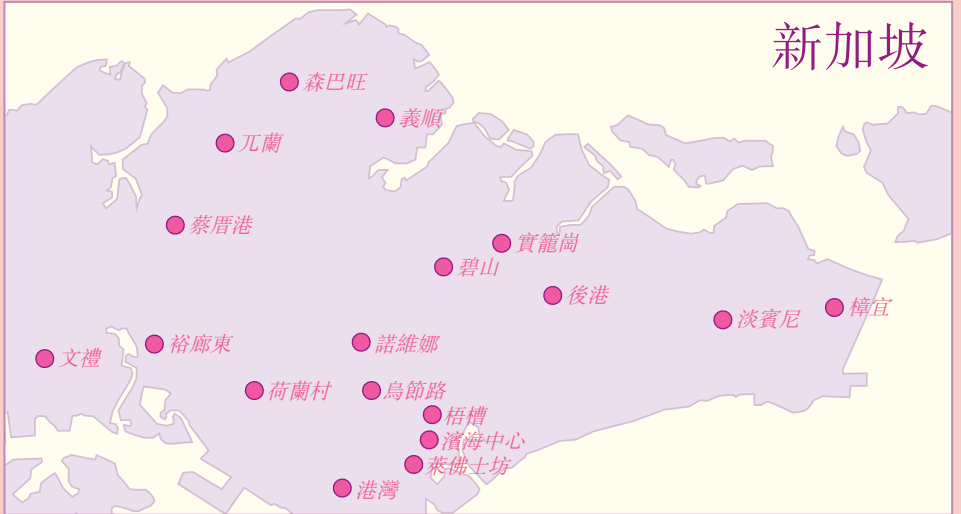

## 249 個銷售點\*

### 中國大陸

48間「莎莎」店舖 | 20個單一品牌專櫃

台灣  
26間「莎莎」店舖

香港及澳門  
87間「莎莎」店舖 | 2間單一品牌專門店

馬來西亞  
45間「莎莎」店舖

新加坡  
21間「莎莎」店舖

\*截至2012年3月31日止

# 香港及澳門

# 新加坡