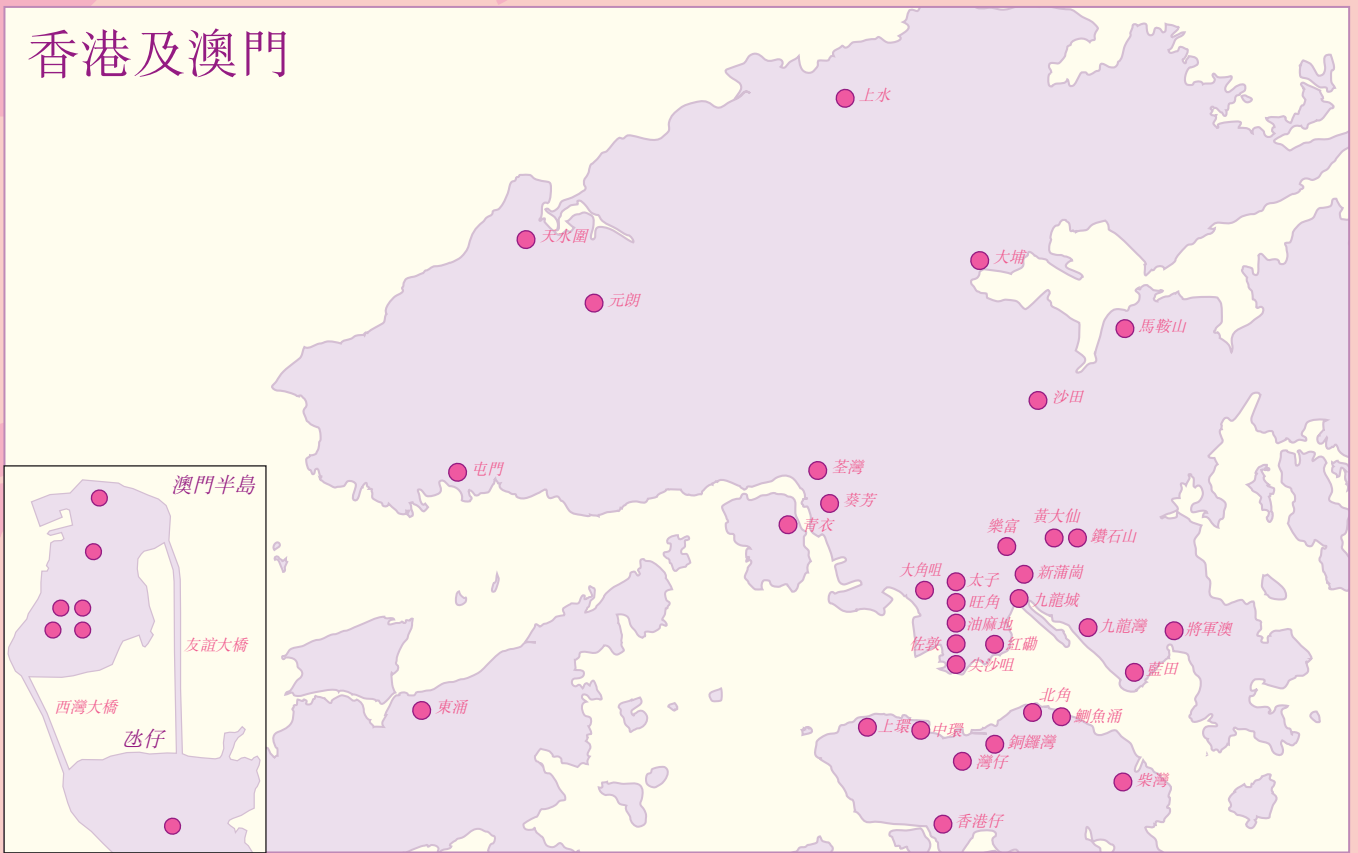

## 249 個銷售點\*

### 中國大陸

48間「莎莎」店舖 | 20個單一品牌專櫃

台灣  
26間「莎莎」店舖

香港及澳門  
87間「莎莎」店舖 | 2間單一品牌專門店

馬來西亞  
45間「莎莎」店舖

新加坡  
21間「莎莎」店舖

\*截至2012年3月31日止

# 香港及澳門

# 新加坡